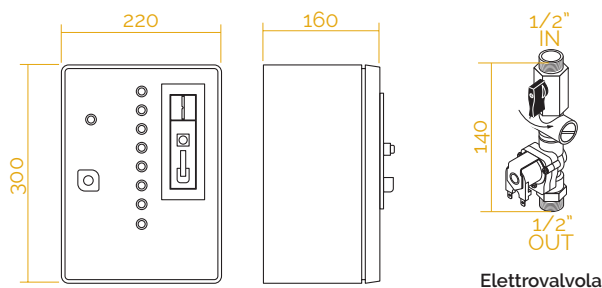

DCE 28 | ST

Azionamento:
gettone o moneta da 20€/cent,
50€/cent o 1€

Alimentazione:
trasformatore di sicurezza
230Vac - 11Vac

Caratteristiche tecniche

- Comando per doccia temporizzata multipla fino a 8 postazioni
- Azionamento tramite gettone o moneta da 0,20€/cent, 0,50€/cent o 1€
- Scelta del box tramite pulsante inox luminoso IP65
- Uscita dell'acqua regolabile da 1 a 8 minuti
- Centralina elettronica protetta dall'umidità
- Cassetta in vetroresina, antiruggine
- Microchip per controllo funzioni con software DMP
- Raddoppio del tempo inserendo doppio gettone o moneta
- Avviso con 3 spruzzi d'acqua a 30 sec. dal termine del tempo
- Indicatori luminosi libero/occupato
- Pulsante On-Off a tenuta stagna fornito per ogni postazione
- Soffioni doccia forniti separatamente

Pulsante On-Off

Le funzioni del pulsante On-Off possono essere regolate direttamente all'interno della centralina elettronica.

Le funzioni attivabili sono due: **Funzione Push**. Tramite questa funzione il pulsante arresta e riavvia il getto d'acqua del soffione doccia, mentre il tempo continua a scorrere. **Funzione Smart**. Tramite questa funzione il pulsante arresta e riavvia sia l'uscita dell'acqua sia il timer, permettendo all'utente di mantenere il tempo effettivo.