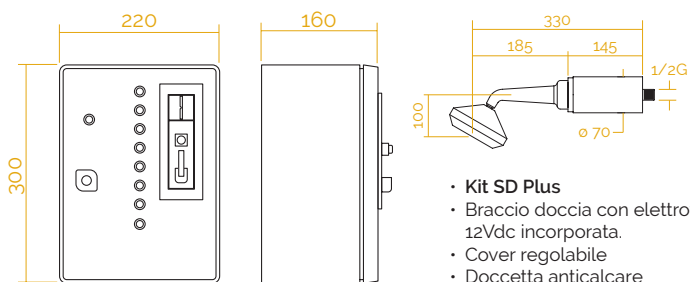

DCE 28 | ST Plus

Azionamento:
gettone o moneta da 20€/cent,
50€/cent o 1€

Alimentazione:
trasformatore di sicurezza
230Vac - 11Vac

Caratteristiche tecniche

- Comando per doccia temporizzata multipla fino a 8 postazioni
- Kit SD Plus composto da soffione, elettrovalvola, rubinetto d'arresto, cover esterna regolabile
- Azionamento tramite gettone o moneta da 0,20€/cent, 0,50€/cent o 1€
- Scelta del box tramite pulsante inox luminoso IP65
- Uscita dell'acqua regolabile da 1 a 8 minuti
- Centralina elettronica protetta dall'umidità
- Cassetta in vetroresina, antiruggine
- Microchip per controllo funzioni con software DMP
- Raddoppio del tempo inserendo doppio gettone o moneta
- Avviso con 3 spruzzi d'acqua a 30 sec. dal termine del tempo
- Indicatori luminosi libero/occupato
- Pulsante On-Off a tenuta stagna fornito per ogni postazione

Pulsante On-Off

Le funzioni del pulsante On-Off possono essere regolate direttamente all'interno della centralina elettronica.

Le funzioni attivabili sono due: **Funzione Push**. Tramite questa funzione il pulsante arresta e riavvia il getto d'acqua del soffione doccia, mentre il tempo continua a scorrere. **Funzione Smart**. Tramite questa funzione il pulsante arresta e riavvia sia l'uscita dell'acqua sia il timer, permettendo all'utente di mantenere il tempo effettivo.

- Kit SD Plus
- Braccio doccia con elettrovalvola 12Vdc incorporata.
- Cover regolabile
- Doccetta anticalcare