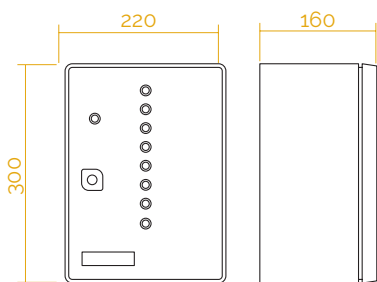

DCE 28 | Tag

Azionamento:
chiavetta, card
o bracciale

Alimentazione:
trasformatore di sicurezza
230Vac - 11Vac

Caratteristiche tecniche

- Comando per doccia temporizzata multipla fino a 8 postazioni
- Azionamento tramite chiavetta, card o bracciale
- Scelta del box tramite pulsante inox luminoso IP65
- Uscita dell'acqua regolabile da 1 a 8 minuti
- Centralina elettronica protetta dall'umidità
- Cassetta in vetroresina, antiruggine
- Microchip per controllo funzioni con software DMP
- Raddoppio del tempo con apposito pulsante
- Avviso con 3 spruzzi d'acqua a 30 sec. dal termine del tempo
- Indicatori luminosi libero/occupato
- Pulsante On-Off a tenuta stagna fornito per ogni postazione
- Soffioni doccia forniti separatamente

Pulsante On-Off

Le funzioni del pulsante On-Off possono essere regolate direttamente all'interno della centralina elettronica.

Le funzioni attivabili sono due: **Funzione Push**. Tramite questa funzione il pulsante arresta e riavvia il getto d'acqua del soffione doccia, mentre il tempo continua a scorrere. **Funzione Smart**. Tramite questa funzione il pulsante arresta e riavvia sia l'uscita dell'acqua sia il timer, permettendo all'utente di mantenere il tempo effettivo.