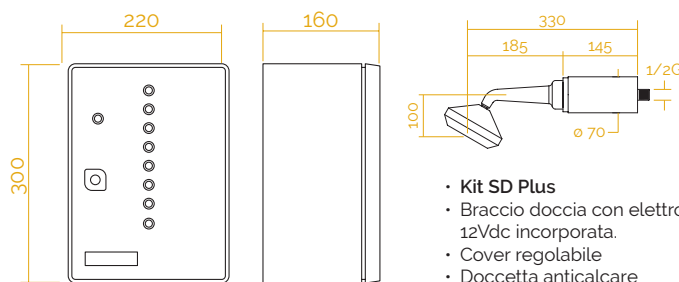

Pulsante On-Off

Le funzioni del pulsante On-Off possono essere regolate direttamente all'interno della centralina elettronica.

Le funzioni attivabili sono due: **Funzione Push.** Tramite questa funzione il pulsante arresta e riavvia il getto d'acqua del soffione doccia, mentre il tempo continua a scorrere. **Funzione Smart.** Tramite questa funzione il pulsante arresta e riavvia sia l'uscita dell'acqua sia il timer, permettendo all'utente di mantenere il tempo effettivo.