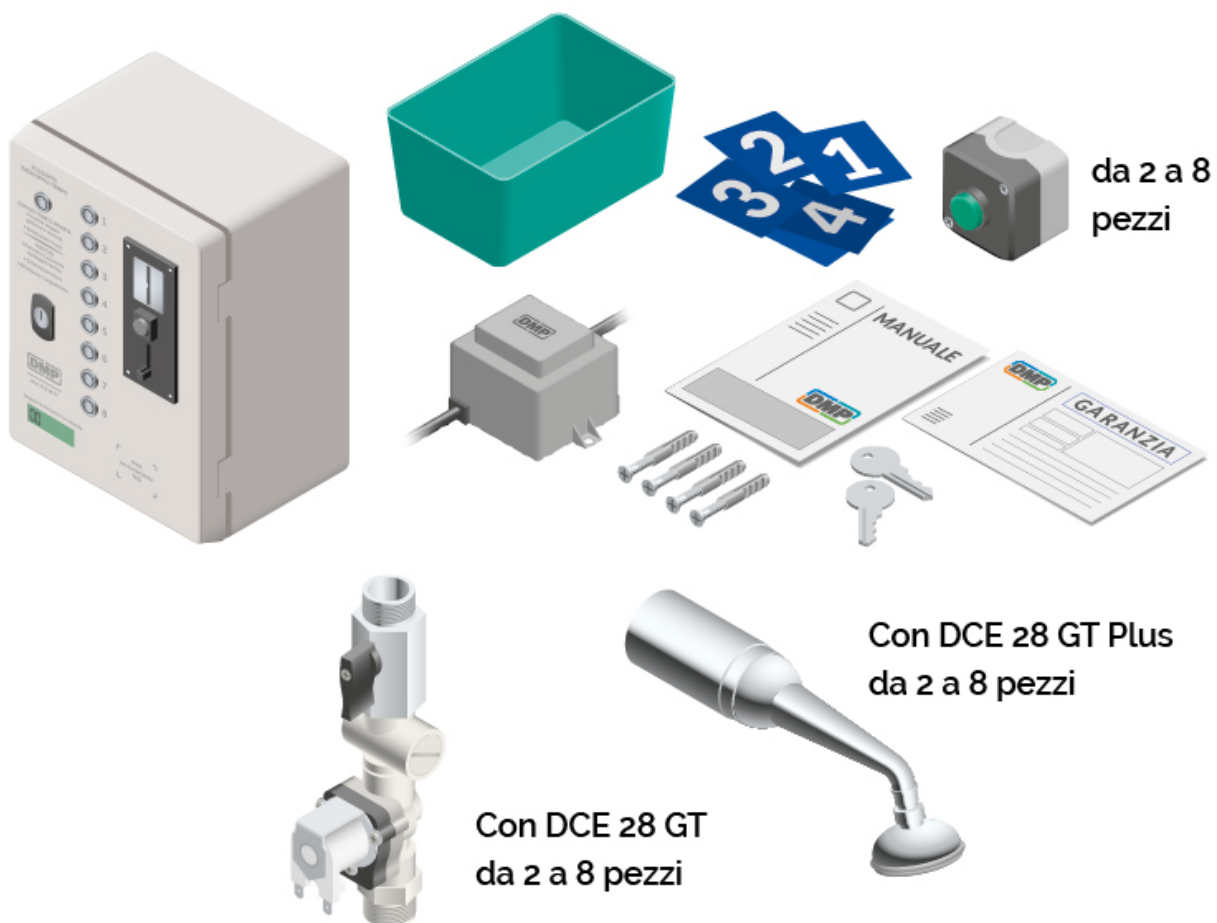

CONTENUTO DELLA CONFEZIONE