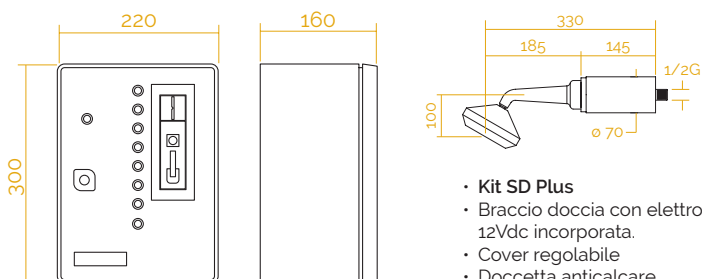

Pulsante On-Off

Le funzioni del pulsante On-Off possono essere regolate direttamente all'interno della centralina elettronica.

Le funzioni attivabili sono due: **Funzione Push**. Tramite questa funzione il pulsante arresta e riavvia il getto d'acqua del soffione doccia, mentre il tempo continua a scorrere. **Funzione Smart**. Tramite questa funzione il pulsante arresta e riavvia sia l'uscita dell'acqua sia il timer, permettendo all'utente di mantenere il tempo effettivo.