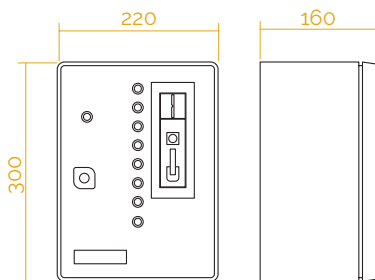

DCE 28 | GT

Azionamento: gettone o moneta da 20€/cent, 50€/cent o 1€ oppure chiavetta, card o bracciale

Alimentazione: trasformatore di sicurezza 230Vac - 11Vac

Caratteristiche tecniche

- Comando per doccia temporizzata multipla fino a 8 postazioni
- Azionamento tramite gettone o moneta da 20€/cent, 50€/cent o 1€ oppure chiavetta, card o bracciale
- Scelta del box tramite pulsante inox luminoso IP65
- Uscita dell'acqua regolabile da 1 a 8 minuti
- Centralina elettronica protetta dall'umidità
- Cassetta in vetroresina, antiruggine
- Microchip per controllo funzioni con software DMP
- Raddoppio del tempo con apposito pulsante o doppio gettone
- Avviso con 3 spruzzi d'acqua a 30 sec. dal termine del tempo
- Indicatori luminosi libero/occupato
- Pulsante On-Off a tenuta stagna fornito per ogni postazione
- Soffioni doccia forniti separatamente

Pulsante On-Off

Le funzioni del pulsante On-Off possono essere regolate direttamente all'interno della centralina elettronica.

Le funzioni attivabili sono due: **Funzione Push.** Tramite questa funzione il pulsante arresta e riavvia il getto d'acqua del soffione doccia, mentre il tempo continua a scorrere. **Funzione Smart.** Tramite questa funzione il pulsante arresta e riavvia sia l'uscita dell'acqua sia il timer, permettendo all'utente di mantenere il tempo effettivo.