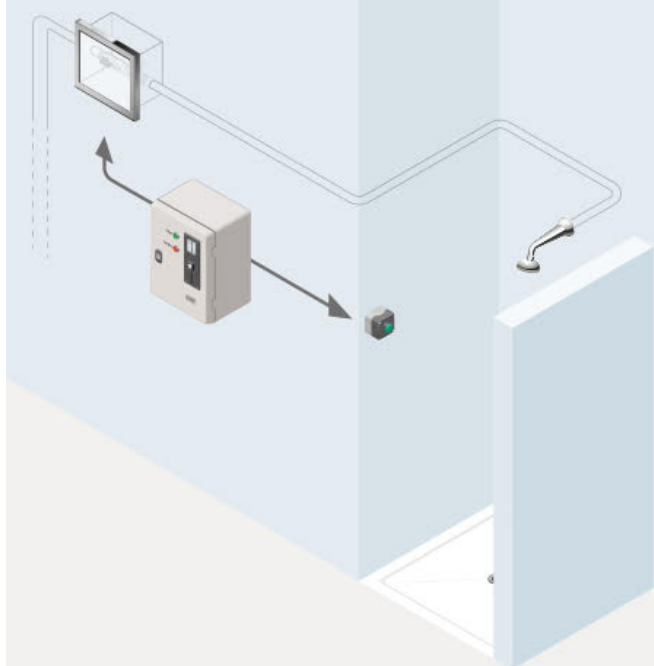

Installazione DCE 28 GT